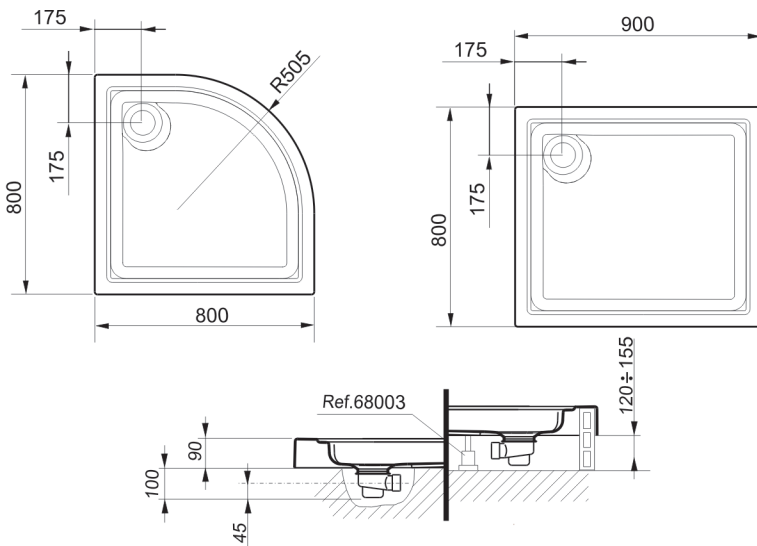

Cerámicas Gala, S.A.

Ctra. Madrid - Irún, Km. 244 - Apartado de Correos, 293 - 09080 BURGOS - ESPAÑA
Telef. 947 474 100 Fax. 947 474 103 E_mail: general@gala.es www.gala.es