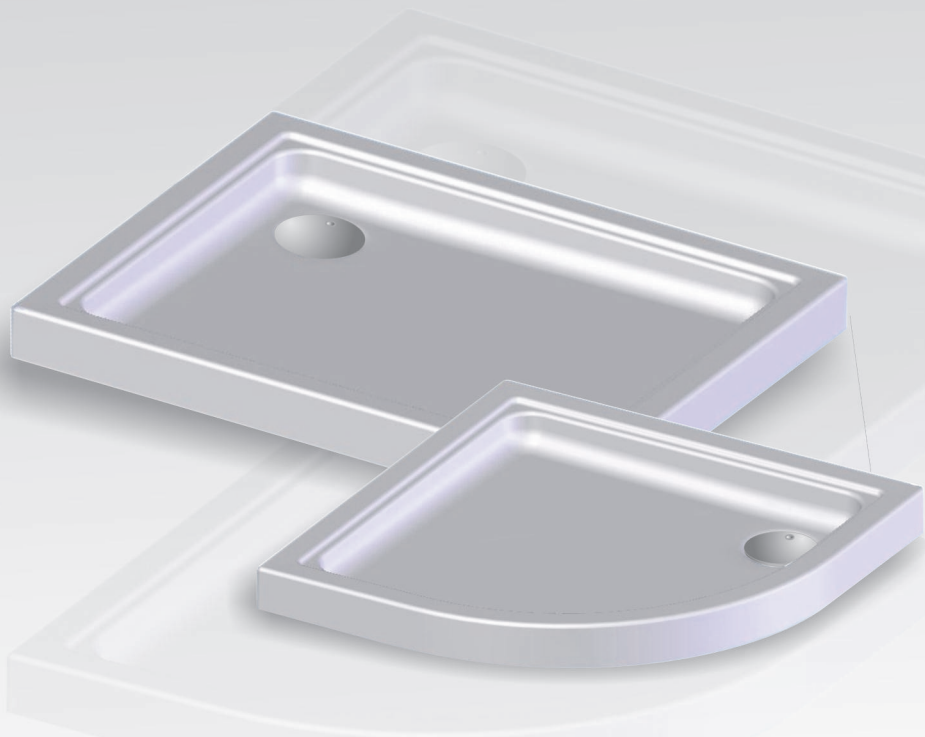

# NOBLE

**Español**

**Platos de ducha acrílicos  
Instrucciones de montaje**

**Français**

**Receveur de douche acryliques  
Instructions de montage**

**English**

**Acrylic shower tray  
Installation instructions**

**Русский**

**Акриловые душевые поддоны  
Инструкции по монтажу**

 **gala**